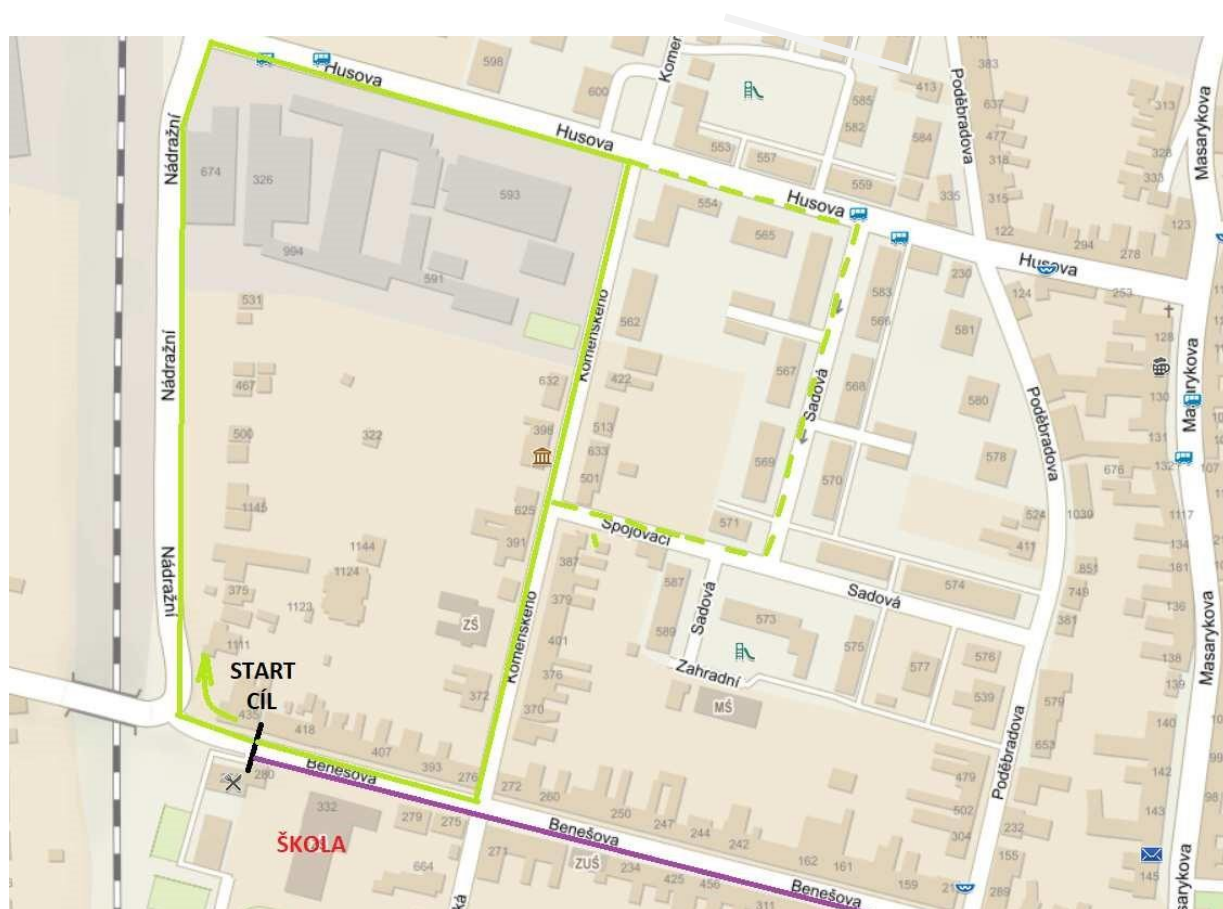

Plánky tratí:

- 100 až 800 m (tratě od 300 m obrátkově)
- 1 200 m, (s čárkovaně vyznačeným prodloužením na 1500 m)
- 5 000 m, 10 000 m (2, resp. 4 okruhy)