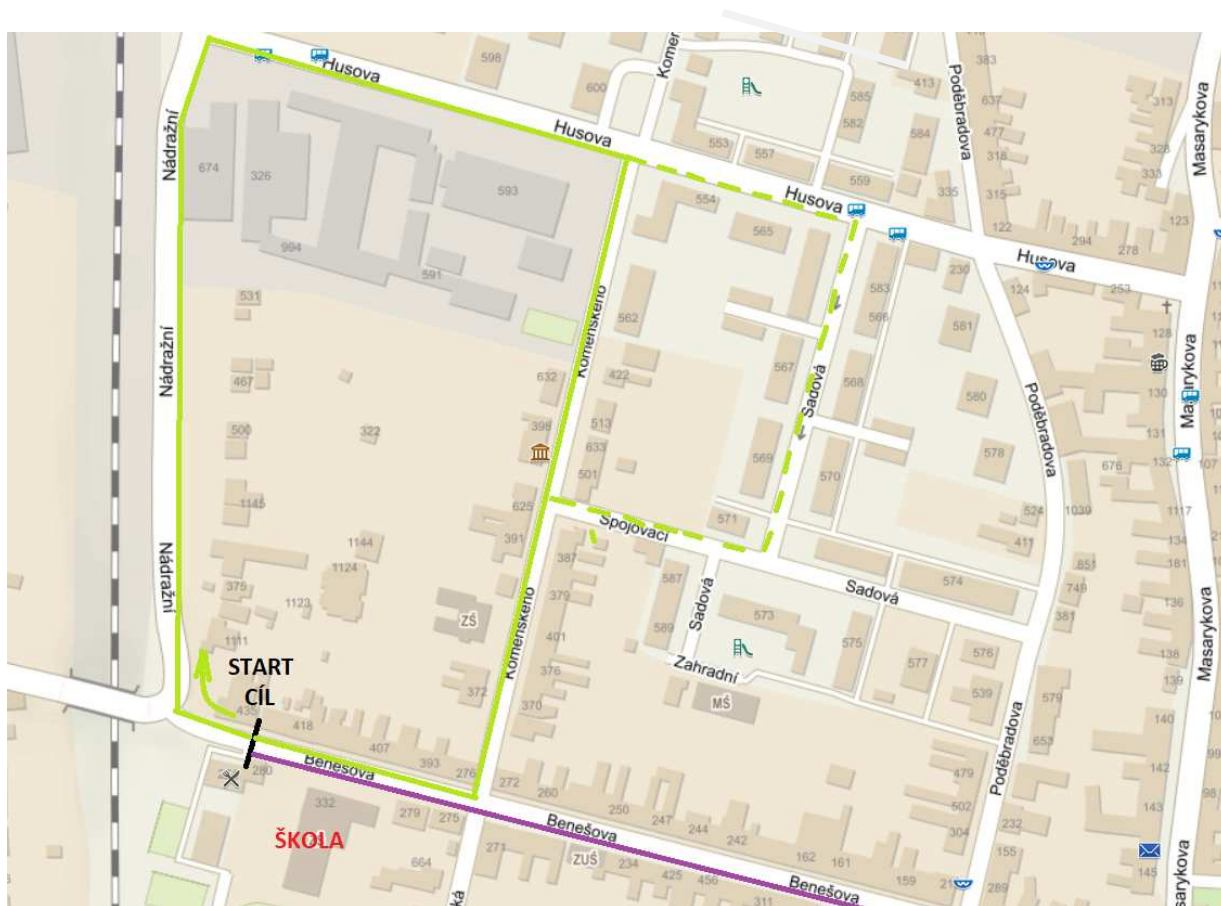

Plánky tratí:

- █ 100 až 800 m (tratě od 300 m obrátkově)
- █ 1 200 m, (s čárkovaně vyznačeným prodloužením na 1500 m)
- █ 5 000 m, 10 000 m (2, resp. 4 okruhy)