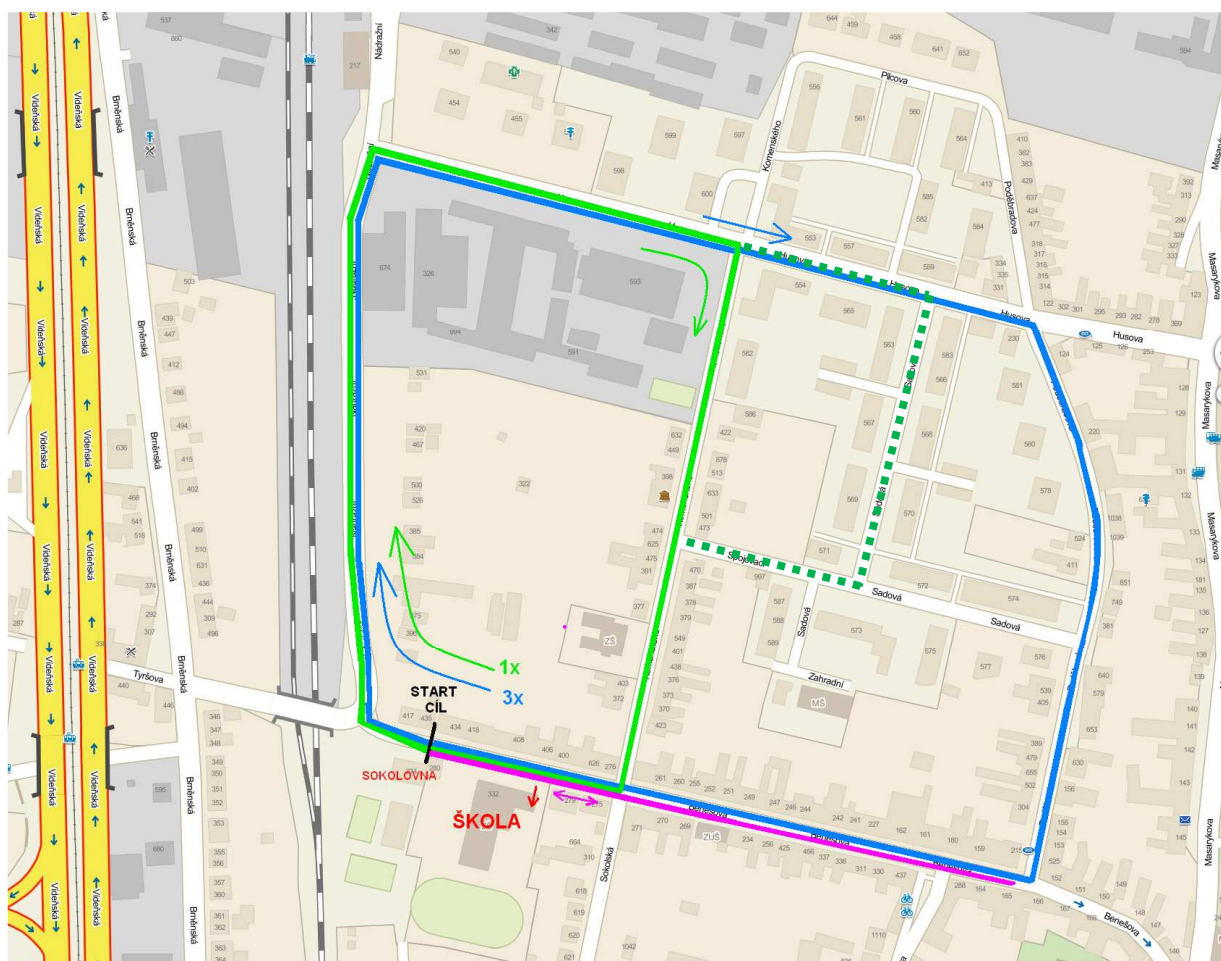

## **Pozvánka na závod**

Po kopcovitém závodě v Rájci zveme všechny běžce na další závod Brněnského běžeckého poháru 2016/2017 do Modřic. Všechny kategorie mají profil tratí téměř rovinný, běží se po asfaltu a po chodnících. Tratě jsou stejné jako v minulých letech, muži tedy poběží opět 4 kola.

Zázemí bude tradičně připraveno v ZŠ Benešova a v sokolovně. Zaparkovat můžete individuálně v okolních ulicích, centrální parkoviště nelze totiž zajistit. Ulice Benešova bude již před závodem zcela uzavřena pro automobily (od křižovatky za železničním mostem do středu obce), s výjimkou dopravní obsluhy.

# Trasa hlavního závodu 10.000 m