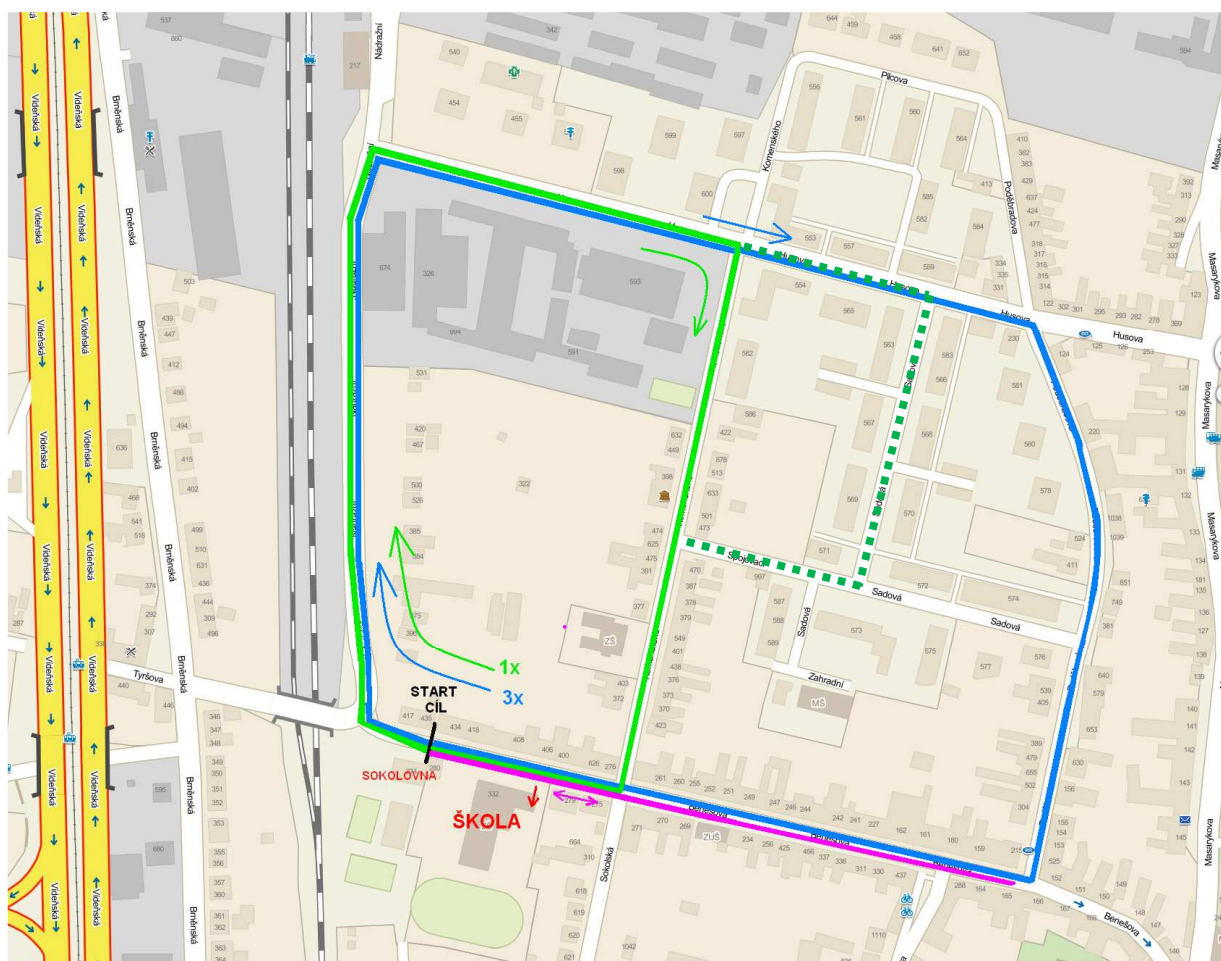

MODŘICKÝ POHÁR

Městský úřad Modřice a TJ Sokol Modřice pořádají 20. ročník běhu ulicemi města o putovní pohár.

- Datum:** sobota 12. března 2016 od 8:00 hod. Závod je zařazen do seriálu Brněnský běžecký pohár 2015/2016.
- Místo:** start a cíl u sokolovny. Zázemí v budově ZŠ Benešova 332 a v sokolovně.
- Organizace:** prezentace v budově ZŠ nejpozději 20 minut před startem kategorie. Vyhodnocení nejmladších, přípraveckých a žákovských kategorií proběhne hned po doběhu. Ostatní kategorie budou vyhodnoceny ve 12:30 hod.
- Úhrada:** závodníci startují na náklady vysílající složky nebo vlastní
- Startovné:** kategorie - nejmladší, mladší a přípravka mladší - 20,- Kč
ostatní kategorie - 50,- Kč
- Podmínky:** každý závodník závodí na vlastní nebezpečí a vědom si svého zdravotního stavu
- Doprava z Brna:** tramvaj číslo 2 (zastávka Tyršova) nebo vlak směr Břeclav
- Ceny:** v každé kategorii dostanou věcné ceny závodníci na prvních třech místech
- Kontakt:** Krejčí Bronislav 603 266 893, email: bronislav.krejci@seznam.cz
Pudelka Jaroslav 732 498 804, e-mail: pudelka.j@seznam.cz

Zázemí bude opět připraveno v ZŠ Benešova a v sokolovně. Zaparkovat můžete individuálně v okolních ulicích, centrální parkoviště nelze totiž zajistit. Ulice Benešova bude již před závodem zcela uzavřena pro automobily, s výjimkou dopravní obsluhy.

Těšíme se **v sobotu 12.3.2016** na shledanou na startu nebo u trati.

Za pořadatele B.Krejčí.

Plánky tras:

-  100 až 800 m (obrátkově)
-  1200 m, (s čárkovaně vyznačeným prodloužením na 1500 m)
-  5100 m (ženy, 3 okruhy)
-  10000 m (muži, 4 okruhy)

Trasa hlavního závodu 10.000 m