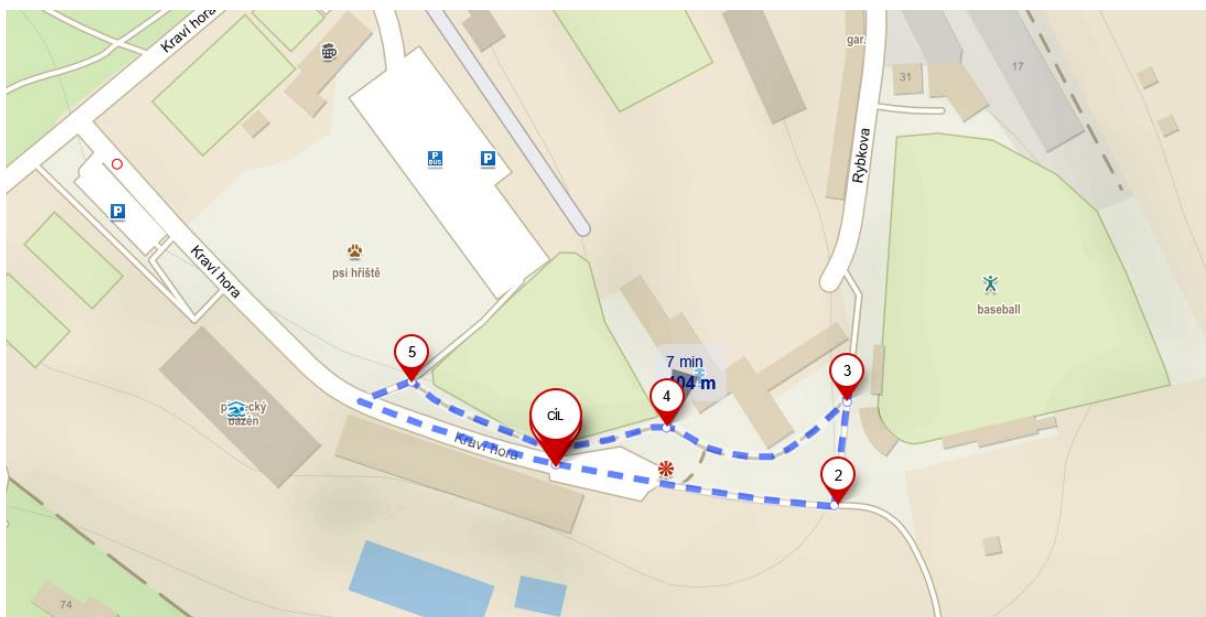

MAPA OKRUHU:

JEDNO KOLO 400M

Pořadatel:

Odbor školství, sportu, kultury a mládeže úřadu městské části Brno-střed

Ředitel závodu: Mgr. Vítězslav Kýhn (brnenskebehy@email.cz)

Hlavní rozhodčí: Mgr. Petra Ondrašíková, akreditovaná rozhodčí ČAS

(petra.ondrasikova@brno-stred.cz, tel.: 605 300 709)