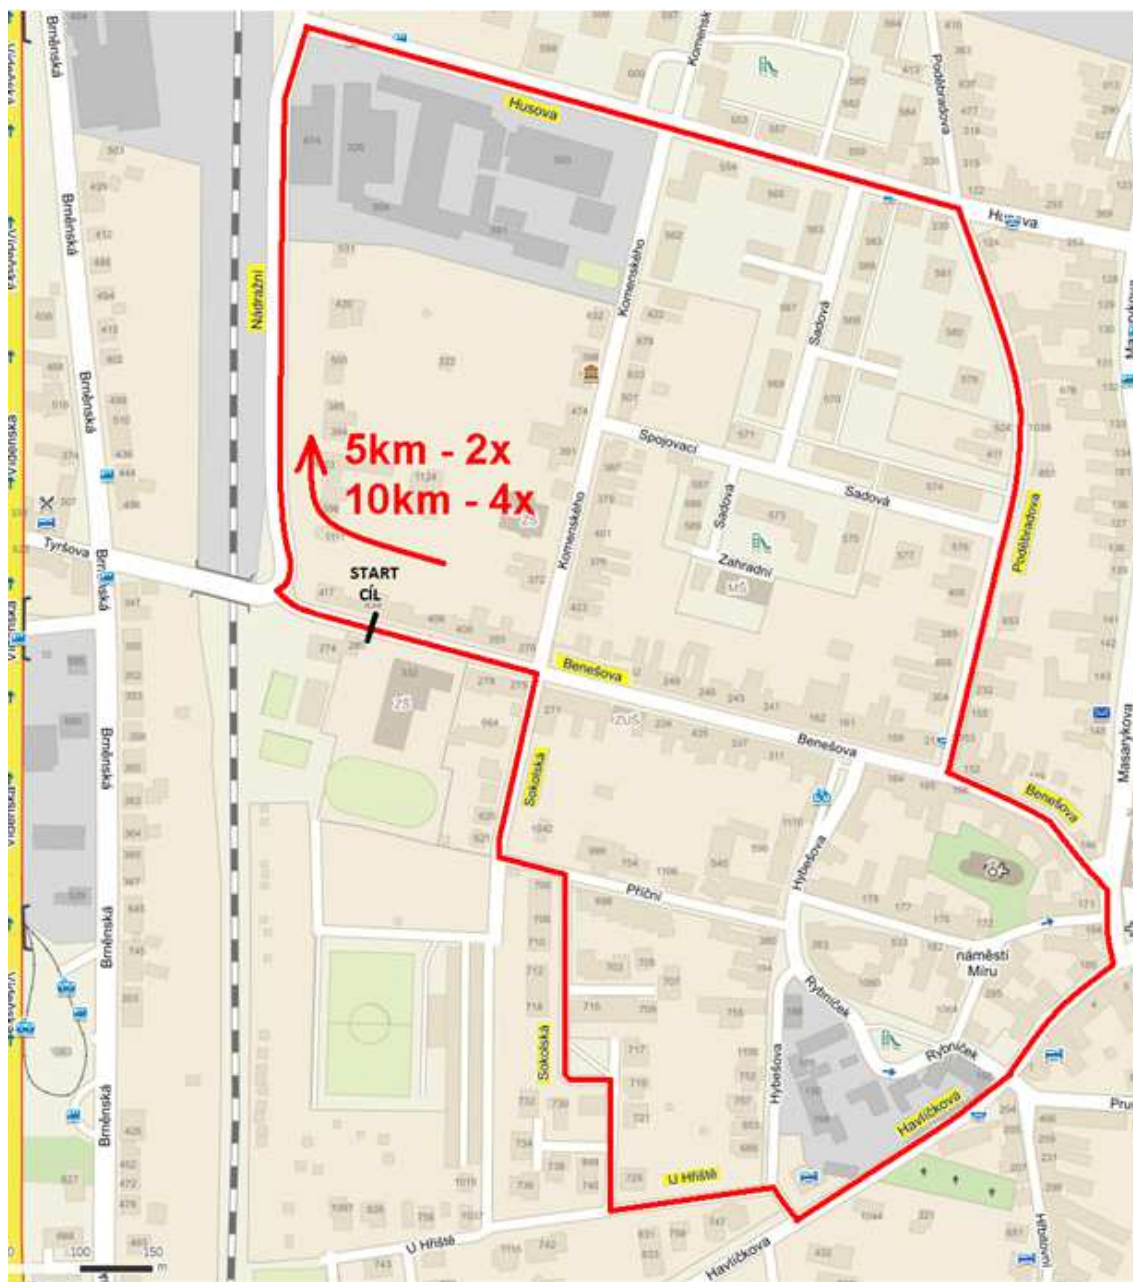

MODŘICKÝ POHÁR

DOROST a ŽENY

5000m

2 okruhy

MUŽI

10000m

4 okruhy

MODŘICE