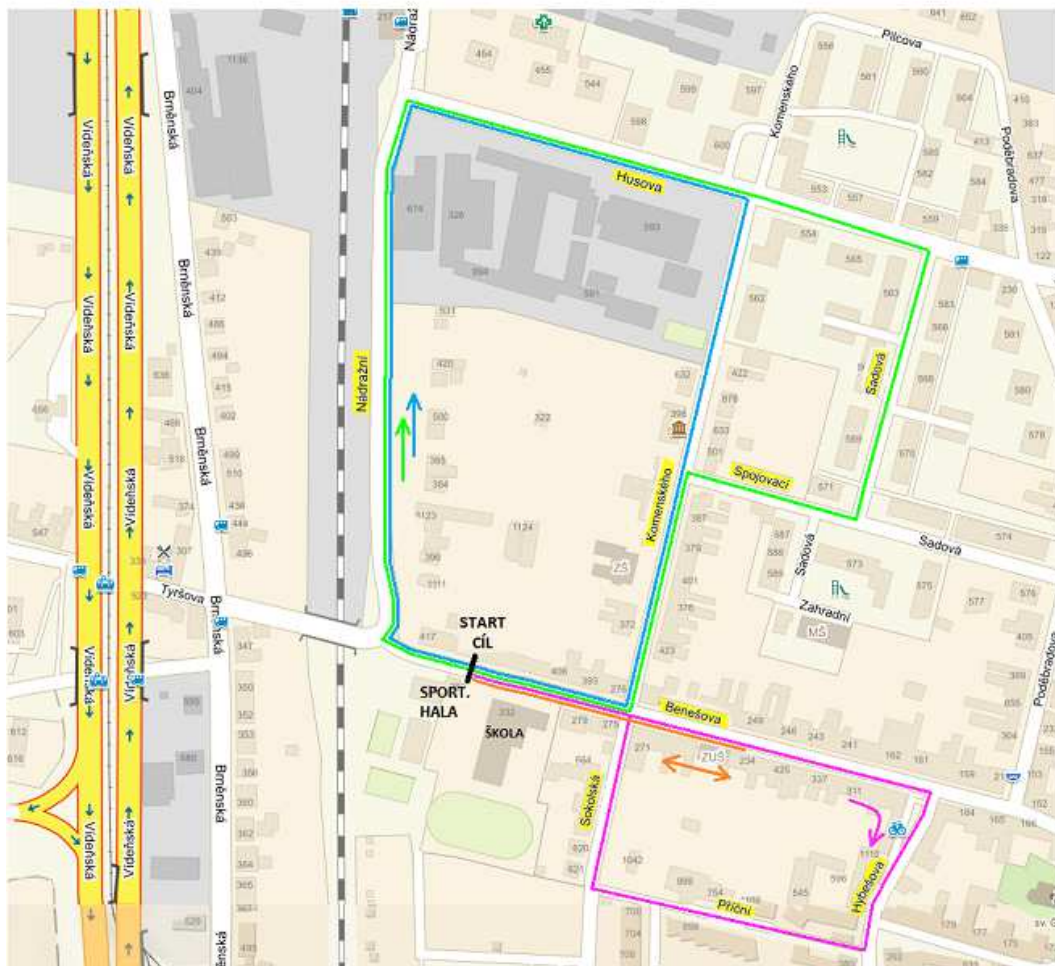

MODŘICE

MODŘICKÝ POHÁR

NEJMLADŠÍ, PŘÍPRAVKY 100-300m
PŘÍPRAVKY st. 900m
ŽÁCI ml. 1200m
ŽÁCI st. 1500m

obrátkově
1 okruh
1 okruh
1 okruh

MODŘICE