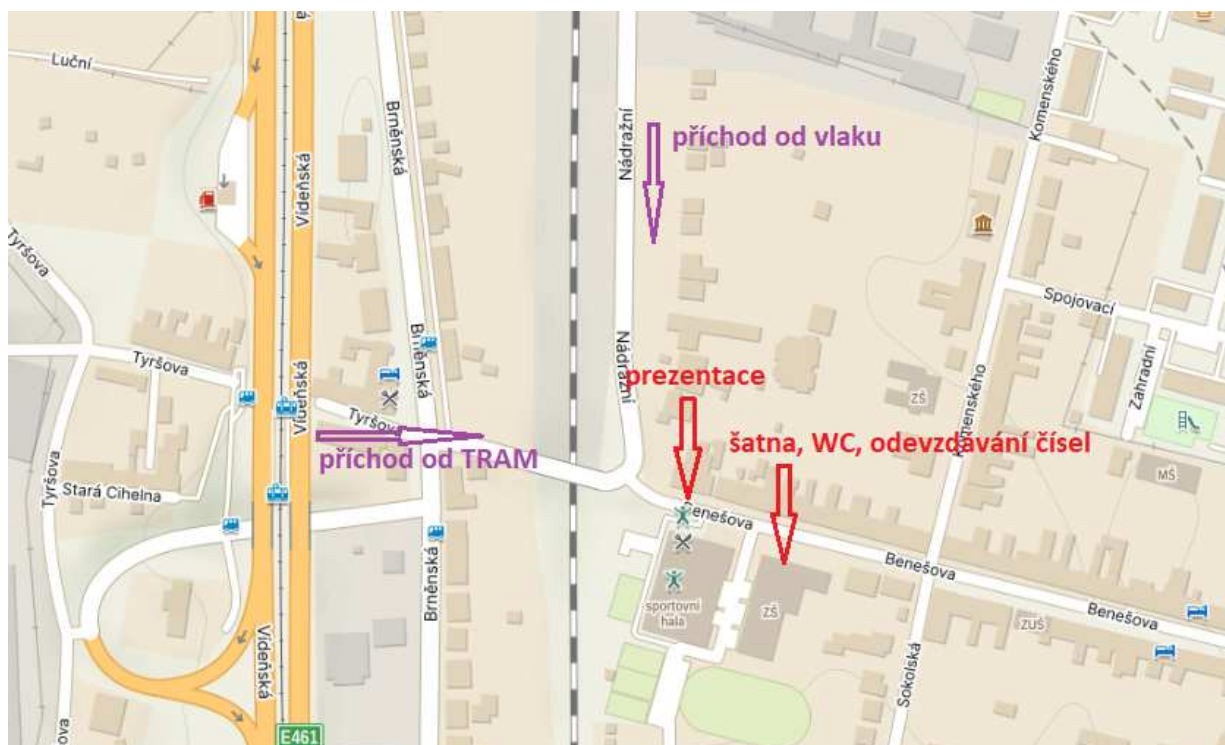

Pozitivní zprávou je, že po prvním post covidovém ročníku se již opět můžete těšit na kompletní zázemí v prostorách Základní školy, včetně občerstvení v ceně startovného ve školní jídelně.

Pro parkování aut nelze bohužel zajistit centrální parkoviště. Doporučujeme využít blízké ulice, zejména Nádražní, Husovu nebo Komenského. Ulice Benešova bude od 8 hodin pro dopravu uzavřena.

Upozorňujeme a žádáme všechny závodníky na okruhových tratích od 900 m, aby věnovali pozornost dění na silnici. Při závodě sice křižovatky zabezpečuje Městská policie a pořadatelé, ale doprava není zastavena a trasu sdílíme s účastníky silničního provozu.

Po prezentaci ve vstupní části Městské haly se prosím přesuňte do sousední budovy Základní školy, kde jsou připraveny šatny a sociální zařízení. Startovní čísla se po závodě odevzdávají ve školní jídelně, za odevzdané číslo obdržíte občerstvení. Zdvořile, ale důrazně žádáme, abyste v Městské sportovní hale nevstupovali do prostor hlediště. Pro závody máme v hale sjednané pouze využití vstupního prostoru. Předem děkujeme, že budete respektovat pokyny pořadatelů.

V neděli 10.prosinec 2023 se s vámi těšíme na viděnou ať už přijedete v běžeckém nebo v „diváckém“.