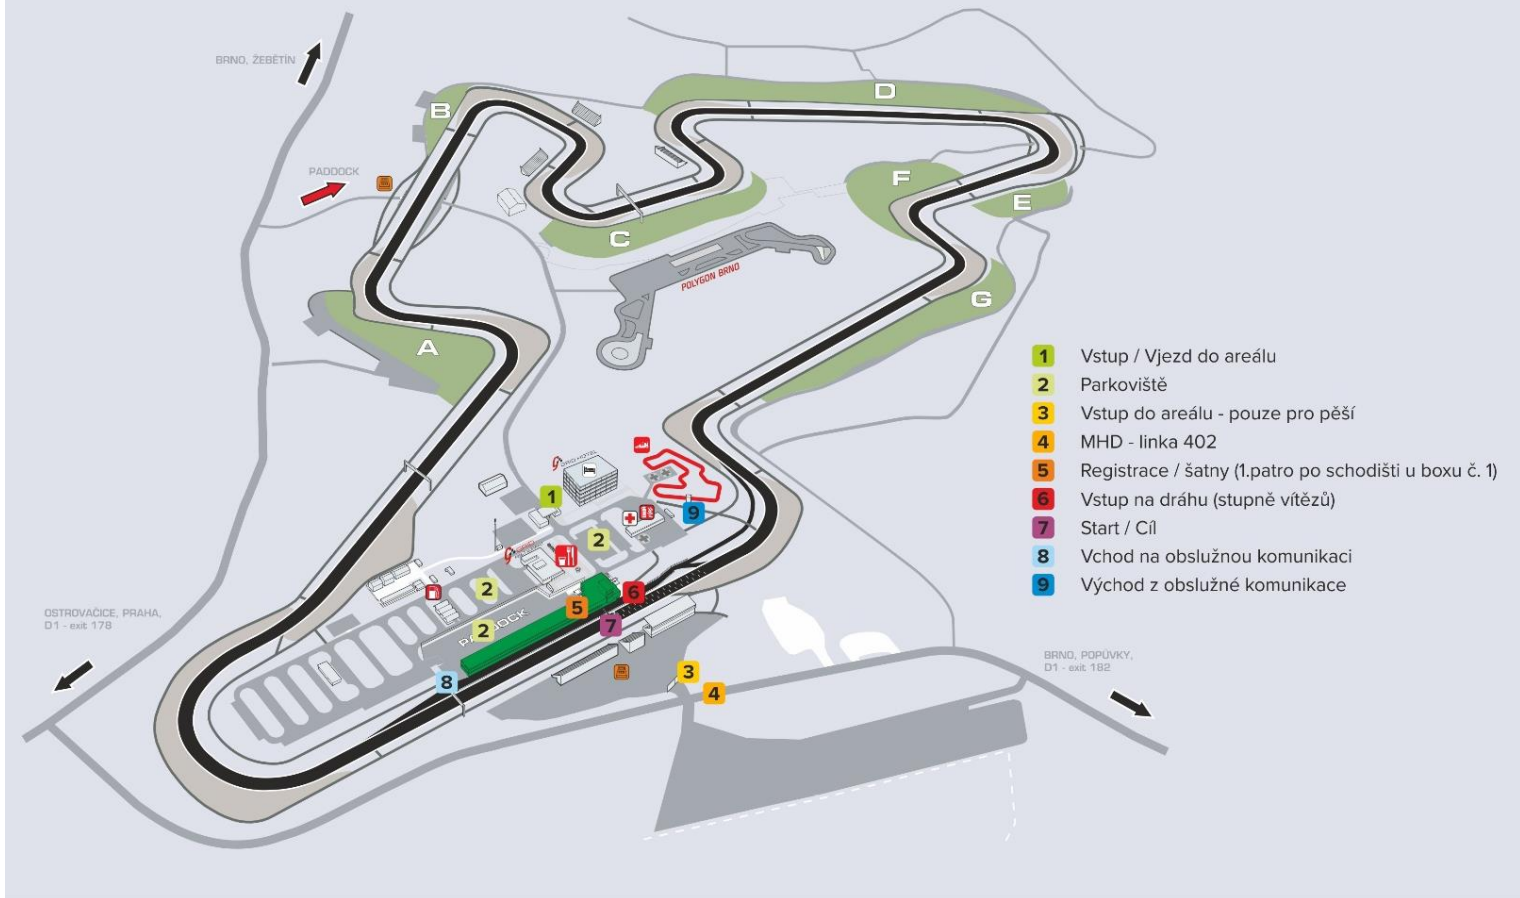

Brněnský Běžecký Pohár 2021-2022

- Pořadatel:** Automotodrom Brno, a.s.
Datum: 26. 3. 2022
Místo: Automotodrom Brno, a.s.; Masarykův okruh 201, 66481 Ostrovačice
Doprava: <https://www.automotodrombrno.cz/pro-navstevniky/doprava-a-parkovani/>
Parkování: Paddock – parkoviště závodních strojů uvnitř areálu okruhu.
Přihlášky: Registrace probíhá pouze na místě a to v 1. patře po schodišti u boxu č. 1
Začátek v 8:00 hodin. Prosím dostavte se nejpozději 15 min před startem kategorie.
Startovné: 100,- Kč
Trať: Závodní dráha Masarykova okruhu – asfaltový povrch.
Kategorie a časový harmonogram:

09:00	Starší žákyně (07-08)	1.500 m
09:05	Starší žáci (07-08)	1.500 m
09:15	Mladší žákyně (09-10)	1.000 m
09:20	Mladší žáci (09-10)	1.000 m
09:30	Přípravka starší dívky (11-12)	800 m
09:35	Přípravka starší hoši (11-12)	800 m
09:40	Přípravka mladší dívky (13-14)	300 m
09:45	Přípravka mladší hoši (13-14)	300 m
09:50	Přípravka nejmladší dívky (15 a ml.)	200m
09:55	Přípravka nejmladší hoši (15 a ml.)	200m
10:30	Hlavní závod 5 km	5.403 m
11:15	Hlavní závod 10 km	10.806 m (2 okruhy; z toho 1 x v protisměru hodinových ručiček s otočkou v prostoru startu a cíle)

- Vyhlašování:** Vyhlášení pro děti a dorost v 10:00 u stupňů vítězů.
Vyhlášení hlavních závodů ve 12:00 u stupňů vítězů.
- Výsledky:** Dostupné on-line v reálném čase www.atletikauni.cz
- Ostatní ustanovení:** Po celou dobu konání akce je otevřena **restaurace Grid** uvnitř areálu okruhu.
Šatny pro účastníky jsou k dispozici v 1. patře budovy nad boxy. Vchod po schodišti u boxu č. 1.
Toalety jsou k dispozici v budově u boxu č. 1, dále mezi boxy 13 a 14 nebo v restauraci GRID.
Diváci mají možnost sledovat závod z terasy nad boxy, nebo z obslužné komunikace Masarykova okruhu – vstup se nachází za boxem č. 27
- Za pořadatele:** Jana Božková tel.: 605 205 161; email: bozkova@brno-circuit.com

BRNĚNSKÝ BĚŽECKÝ POHÁR

26. 3. 2022

Mapa převýšení: