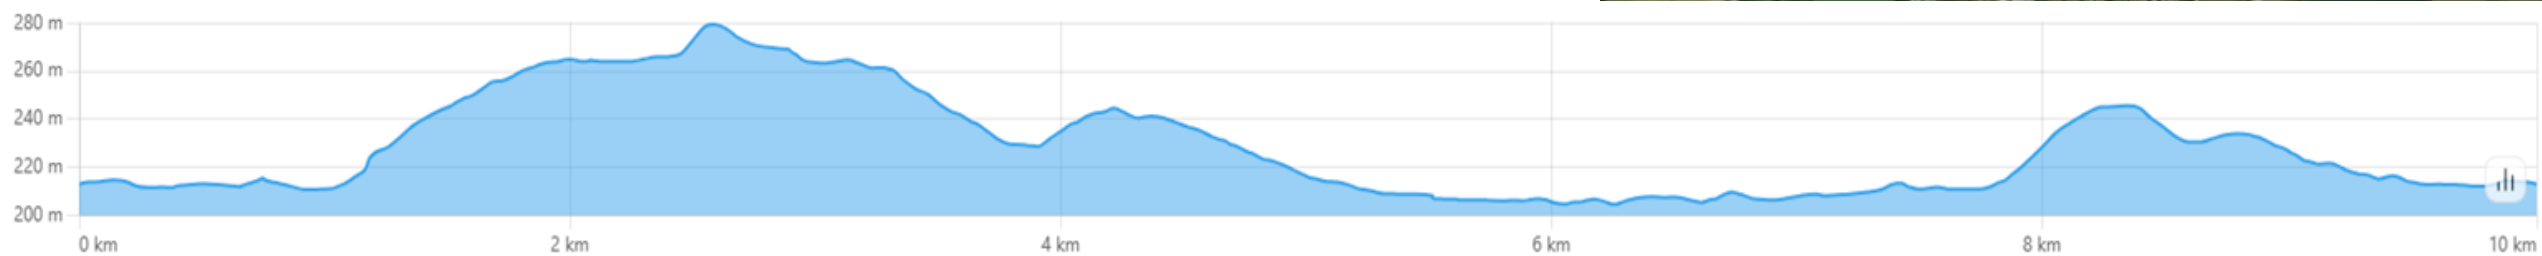

Hlavní závod: Běh na Cikán 10 km

10.02 km

133 m 133 m

[Trasa v gpx](#) (může být změněna)