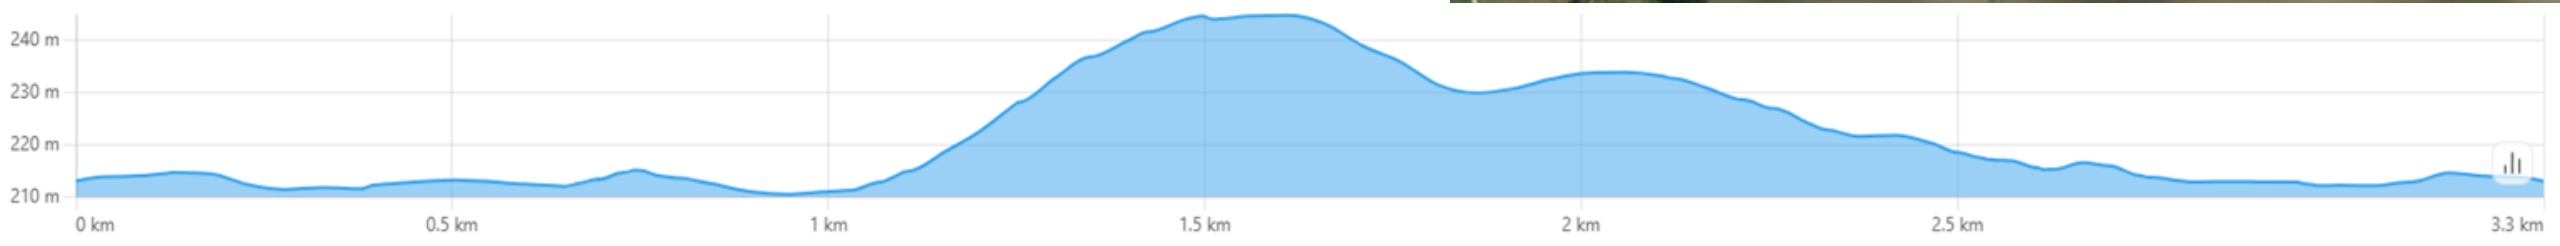

Hlavní závod Běh na Cikán a krátká trať

Čas startu		Kategorie	Ročník	Věk	Délka tratě
11:11	13	Muži	2008 – 1987	18 až 39	10 km
	14	Muži nad 40 let	1986 – 1977	40 až 49	10 km
	15	Muži nad 50 let	1976 – 1967	50 až 59	10 km
	16	Muži nad 60 let	1966 a starší	60 let a starší	10 km
	17	Ženy	2008 – 1987	18 až 39	10 km
	18	Ženy nad 40 let	1986 – 1977	40 až 49	10 km
	19	Ženy nad 50 let	1976 – 1967	50 až 59	10 km
	20	Ženy nad 60 let	1966 a starší	60 a starší	10 km
11:22	21	Canicrossový závod - ženy	bez rozlišení	bez rozlišení	3 km
	22	Canicrossový závod - muži	bez rozlišení	bez rozlišení	3 km
11:33	23	Dorostenci a mladší	2009 a mladší	17 a mladší	3 km
	24	Muži	2008 – 1987	18 až 39	3 km
	25	Muži nad 40 let	1986 – 1977	40 až 49	3 km
	26	Muži nad 50 let	1976 – 1967	50 až 59	3 km
	27	Muži nad 60 let	1966 a starší	60 let a starší	3 km
	28	Dorostenky a mladší	2009 a mladší	17 a mladší	3 km
	29	Ženy	2008 – 1987	18 až 39	3 km
	30	Ženy nad 40 let	1986 – 1977	40 až 49	3 km
	31	Ženy nad 50 let	1976 – 1967	50 až 59	3 km
	32	Ženy nad 60 let	1966 a starší	60 až a starší	3 km

Tratě nejsou přístupné po celý rok. Na části tratí hospodaří zemědělské družstvo Rakovec a.s., a proto je přísný zákaz běhu po osetých plochách!

Běh Holubicemi (3000 m)

Běh na 3333 m :-)

Trasa v gpx (může být změněna)