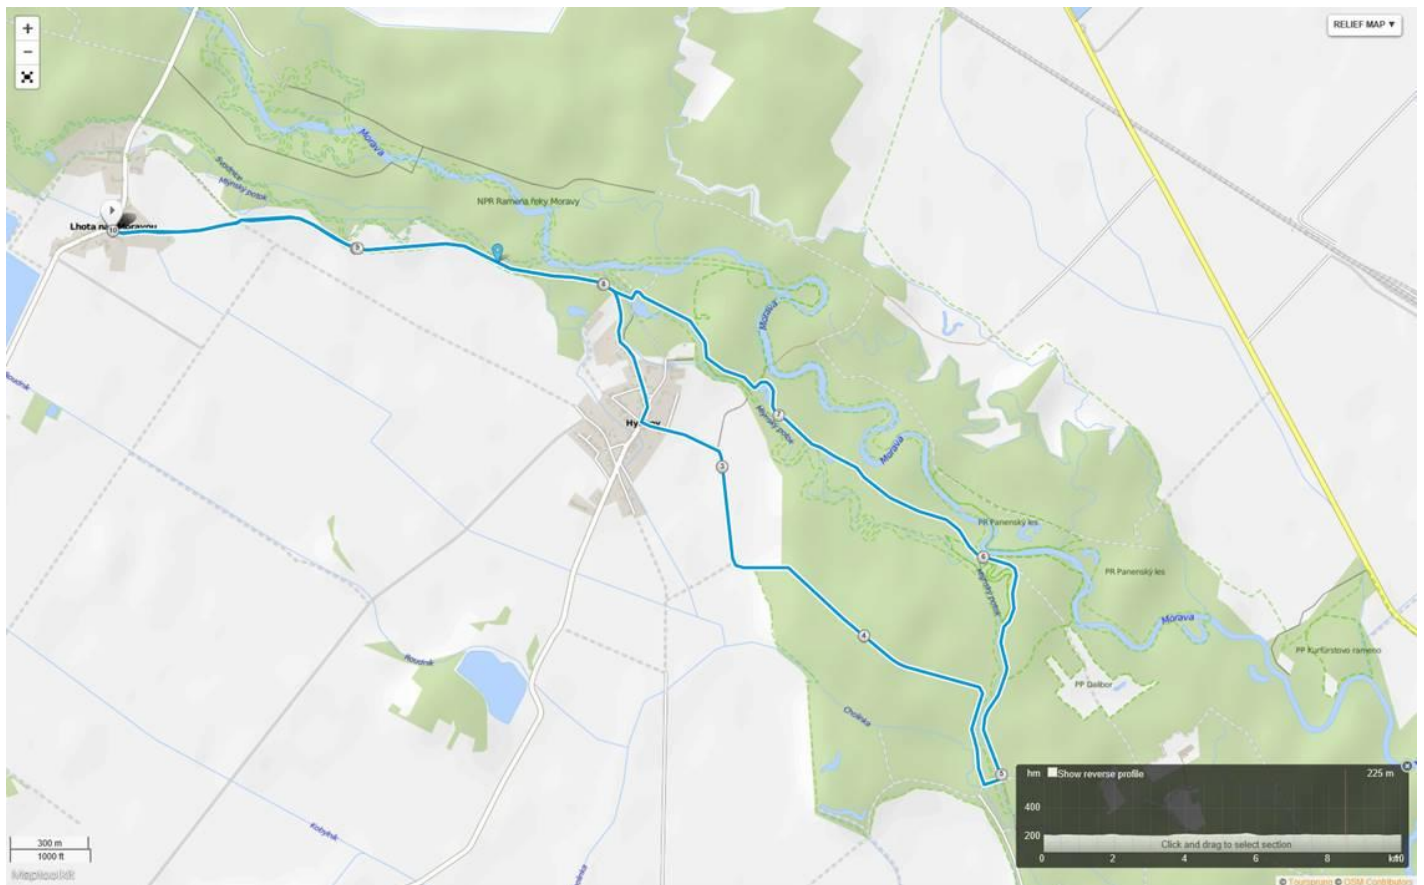

Mapa hlavního závodu: <http://www.runmap.net/en/route/3592889-beh-jana-opletala/>

Sponzoři akce:

senior
Flexonics