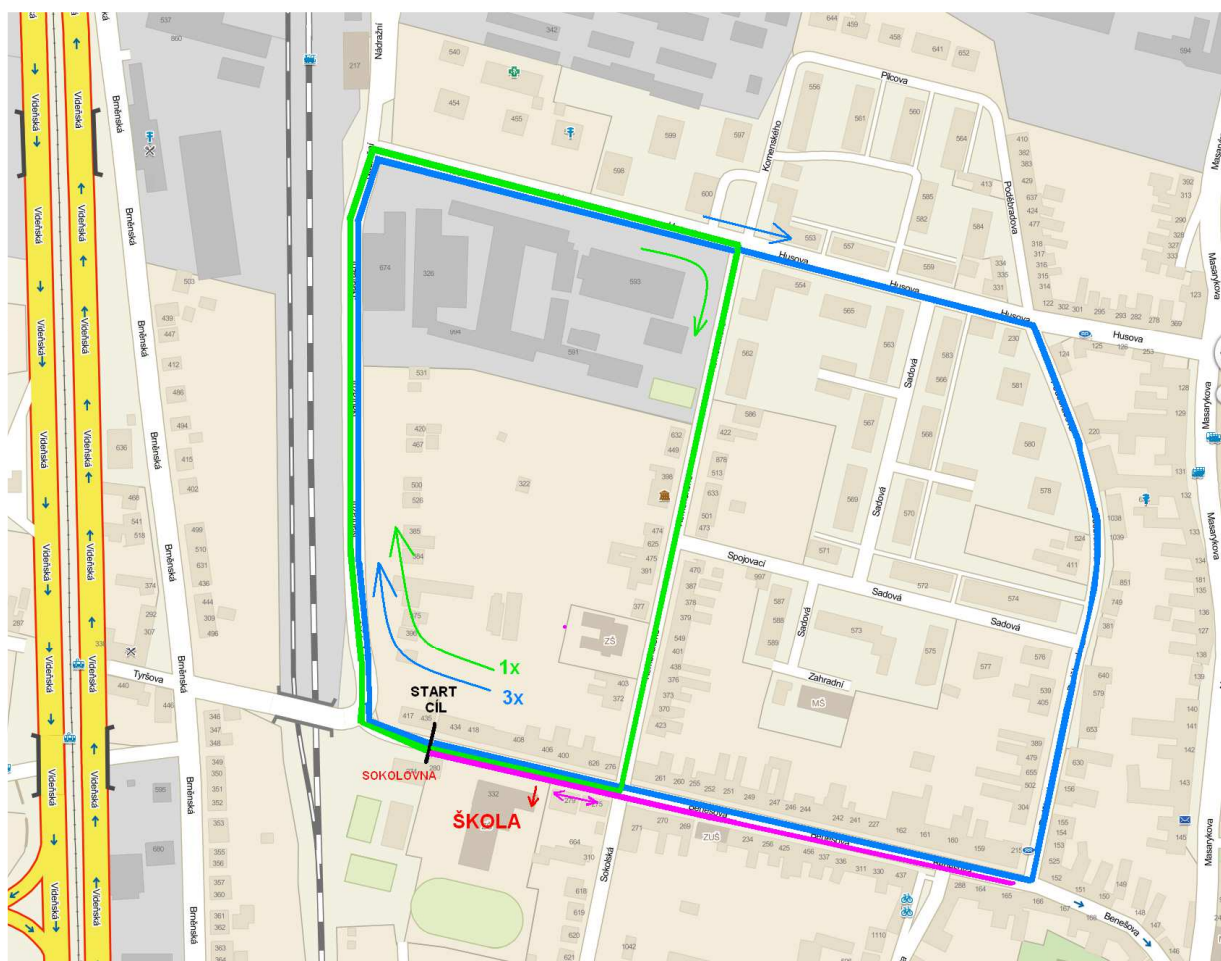

Těšíme se **v sobotu 7.3.2015** na shledanou na startu nebo u trati.

Za pořadatele B.Krejčí.

Plánky tras:

- █ 75 až 800 m (obrátkově)
- █ 1200 m
- █ 5100 m (ženy, 3 okruhy)
- █ 9600 m (muži, 3 okruhy)

Trasa hlavního závodu 9.600 m